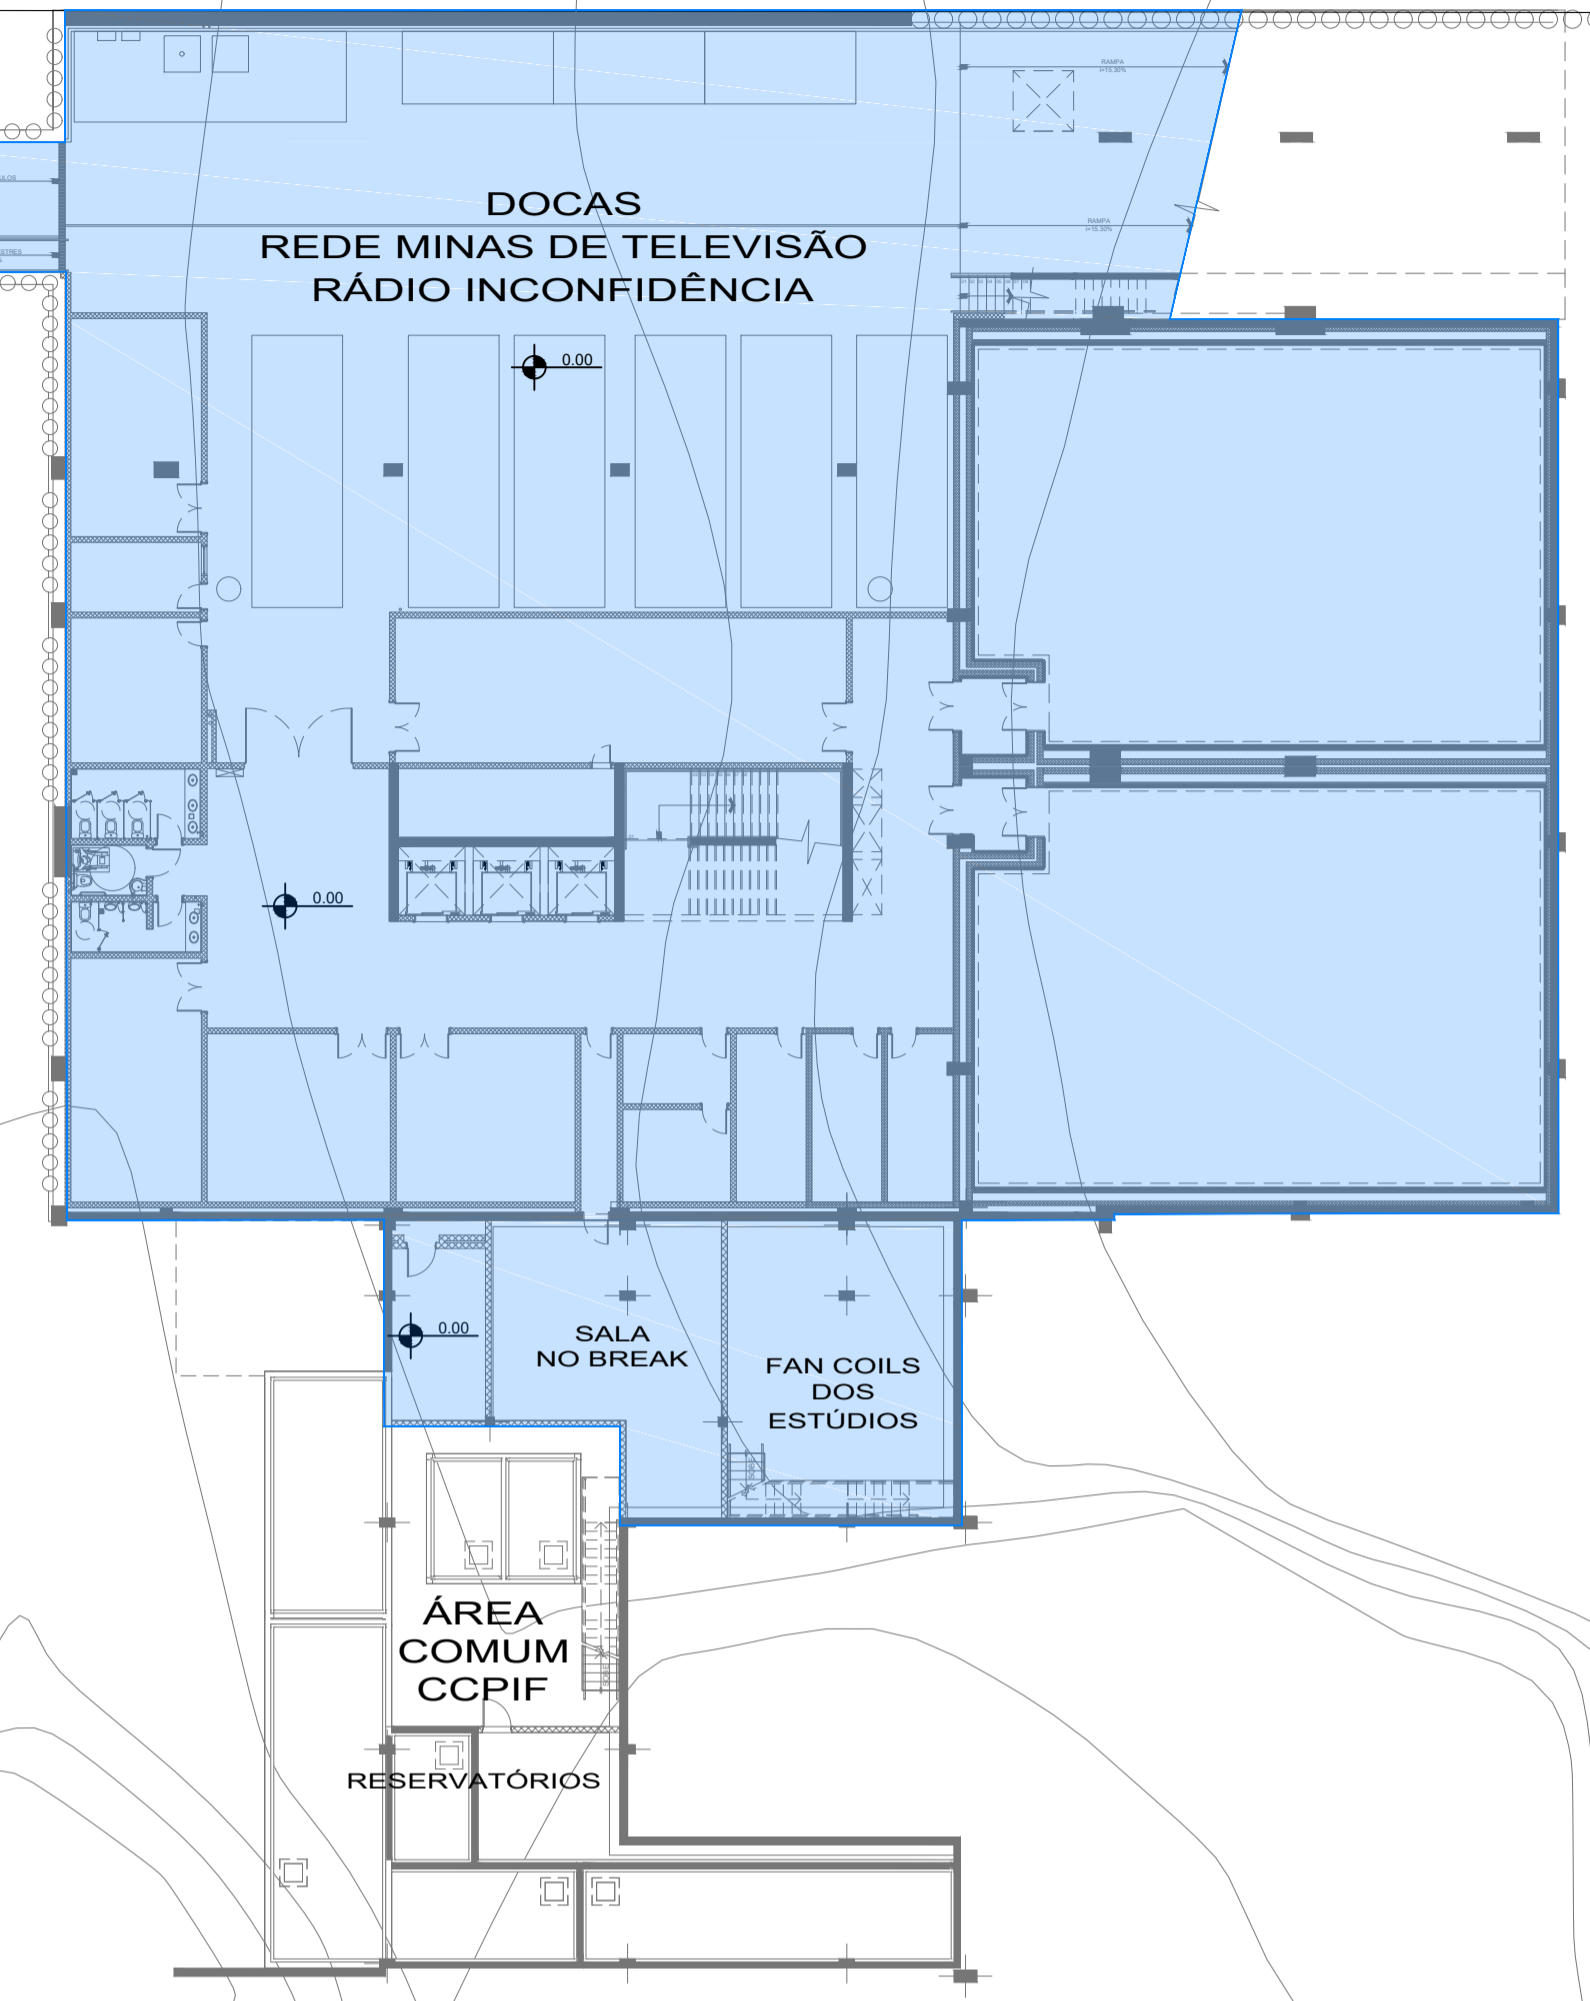

RUA GONÇALVES DIAS

→ ACESSO RÁDIO / TV

DOCAS REDE MINAS DE TELEVISÃO RÁDIO INCONFIDÊNCIA

RUA UBERABA

RUA TENENTE BRITO DE MELO

RUA ALVARENGA PEIXOTO

LEGENDA:
[Blue shaded box] LIMITE DA ÁREA DE USO EXCLUSIVO DA REDE MINAS DE TELEVISÃO E DA RÁDIO INCONFIDÊNCIA

MAPA DOS PRÉDIOS
ESCALA 1:2000

IMPLANTAÇÃO - NÍVEL 0,00
ESCALA 1:250

Observações:
- CONFERIR MEDIDAS NO LOCAL;
- COTAS EM METROS, NÍVEIS EM METROS;
- NÃO UTILIZE ESCALA SOBRE PAPEL;
- EM CASO DE CONFLITO DE COTAS, PREVALECE A DO DESENHO DE MENOR ESCALA;
- EM CASO DE DÚVIDAS, É OBRIGATORIA A CONSULTA AO RESPONSÁVEL TÉCNICO;
- REPRODUÇÃO TOTAL OU PARCIAL DESTES DESENHOS ESTÁ PROIBIDA; DIREITOS AUTORAIS RESERVADOS DE ACORDO COM A LEI FEDERAL 9.610 DE 19 DE FEVEREIRO DE 1998.