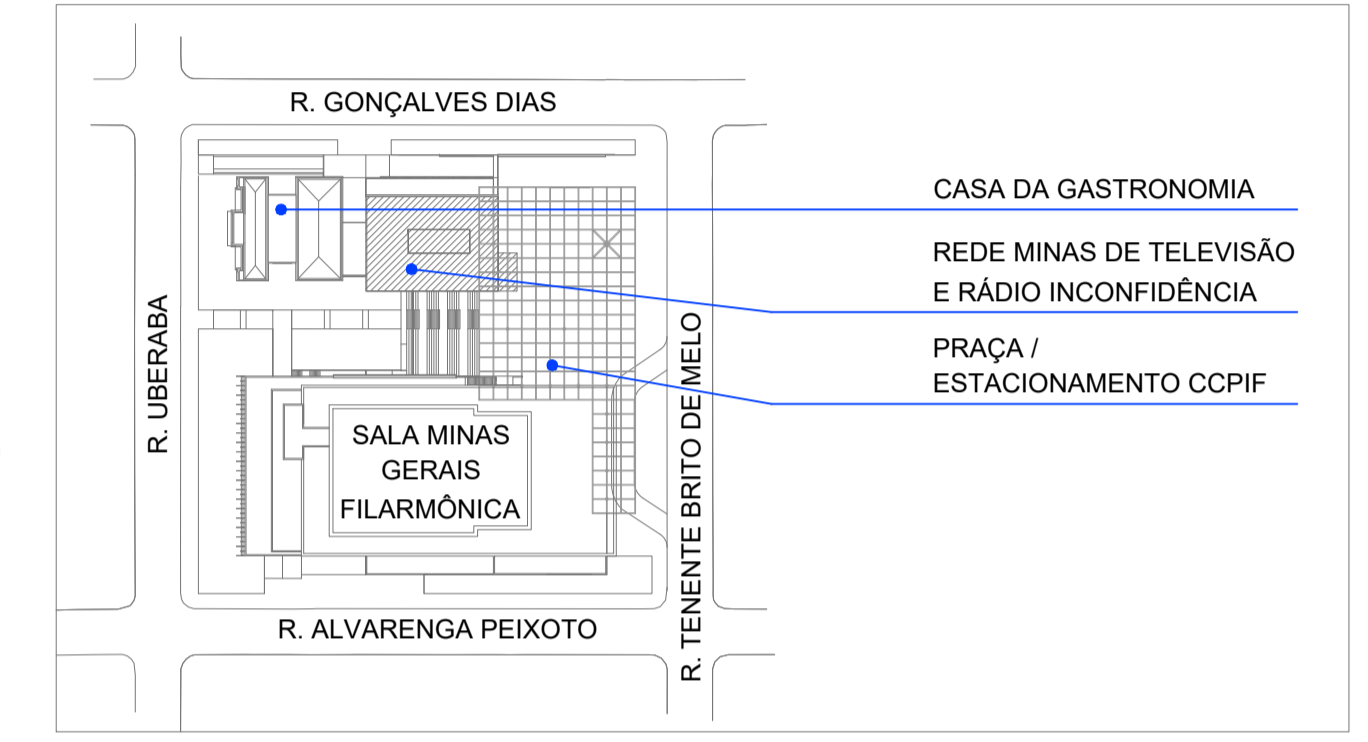

RUA GONÇALVES DIAS

→ ACESSO RÁDIO / TV

DOCAS REDE MINAS DE TELEVISÃO RÁDIO INCONFIDÊNCIA

RUA UBERABA

RUA TENENTE BRITO DE MELO

RUA ALVARENGA PEIXOTO

LEGENDA:
[Blue shaded box] LIMITE DA ÁREA DE USO EXCLUSIVO DA REDE MINAS DE TELEVISÃO E DA RÁDIO INCONFIDÊNCIA

MAPA DOS PRÉDIOS
ESCALA 1:2000

IMPLANTAÇÃO - NÍVEL 0,00
ESCALA 1:250

Observações:
- CONFERIR MEDIDAS NO LOCAL;
- COTAS EM METROS, NÍVEIS EM METROS;
- NÃO UTILIZE ESCALA SOBRE PAPEL;
- EM CASO DE CONFLITO DE COTAS, PREVALECE A DO DESENHO DE MENOR ESCALA;
- EM CASO DE DÚVIDAS, É OBRIGATORIA A CONSULTA AO RESPONSÁVEL TÉCNICO;
- REPRODUÇÃO TOTAL OU PARCIAL DESTES DESENHOS ESTÁ PROIBIDA; DIREITOS AUTORAIS RESERVADOS DE ACORDO COM A LEI FEDERAL 9.610 DE 19 DE FEVEREIRO DE 1998.